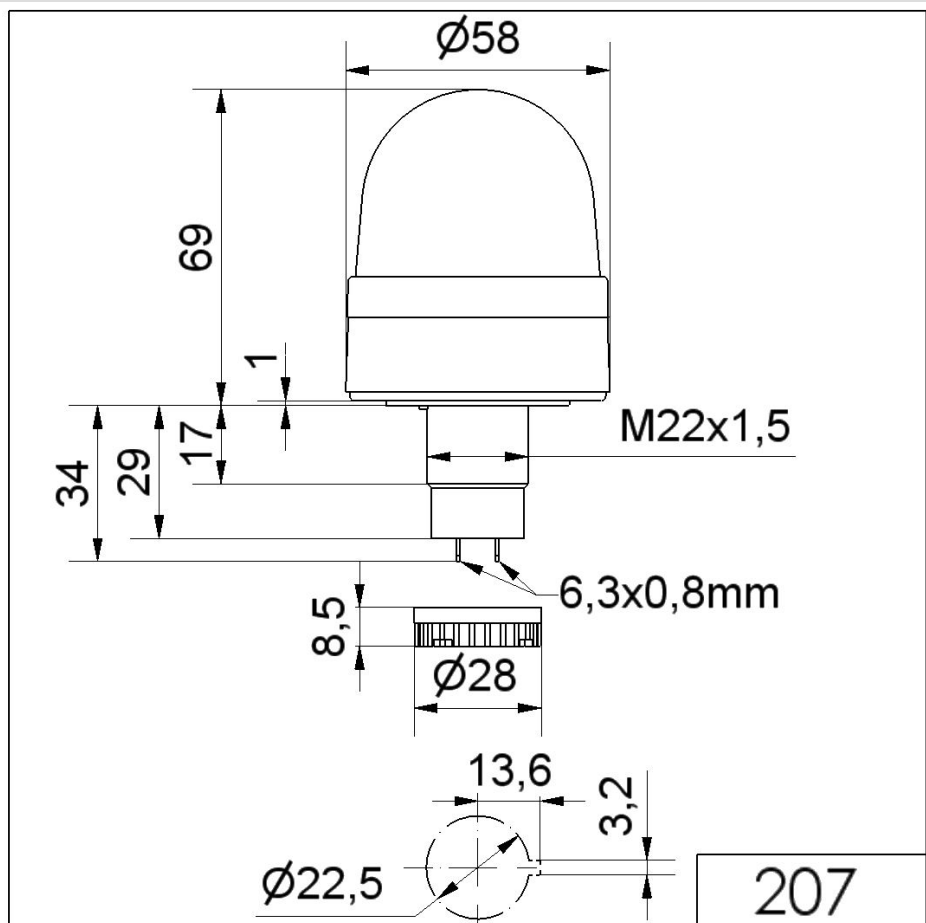

Mini-Einbauleuchten / LED-Leuchte 207

LED-Dauerleuchte EM 24VAC/DC YE

Konform mit FCC	Nein
Konform mit IC	Nein
EAC Zertifikat vorhanden	Ja
Konform mit UKCA (Importeur)	Ja (WERMA (UK) Ltd.)
Konform mit AS-I	Nein
ICAO Zulassung	Nein
Konform mit DNV	Nein
Konform mit RoHS CN	Nein
Konform mit VdS	Nein

MASSZEICHNUNG

Zusätzliche Informationen zur Installation und Montage finden Sie in der entsprechenden Bedienungsanleitung unter www.werma.com. Ausdruck ist nur zur Information und wird bei Änderung nicht berücksichtigt.