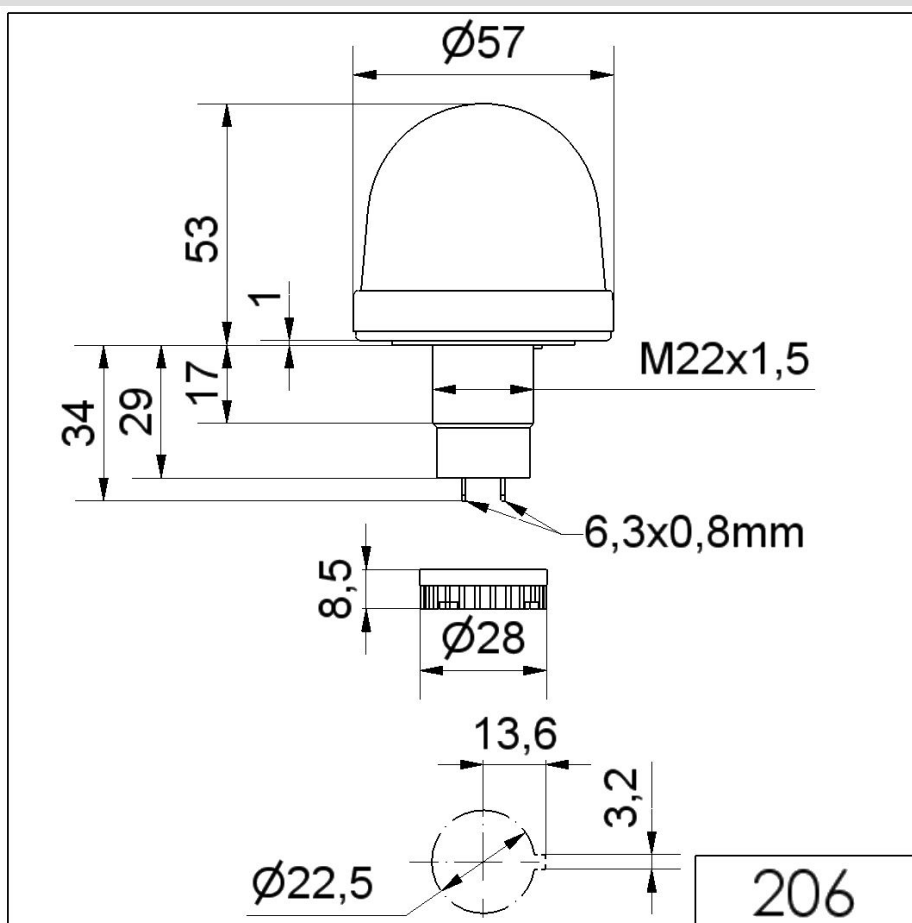

Mini-Einbauleuchten / Dauerleuchte 206

Dauerleuchte EM 12-48VAC/DC BU

Konform mit AS-I	Nein
ICAO Zulassung	Nein
Konform mit DNV	Nein
Konform mit RoHS CN	Nein
Konform mit VdS	Nein

MASSZEICHNUNG

! Zusätzliche Informationen zur Installation und Montage finden Sie in der entsprechenden Bedienungsanleitung unter www.werma.com. Ausdruck ist nur zur Information und wird bei Änderung nicht berücksichtigt.