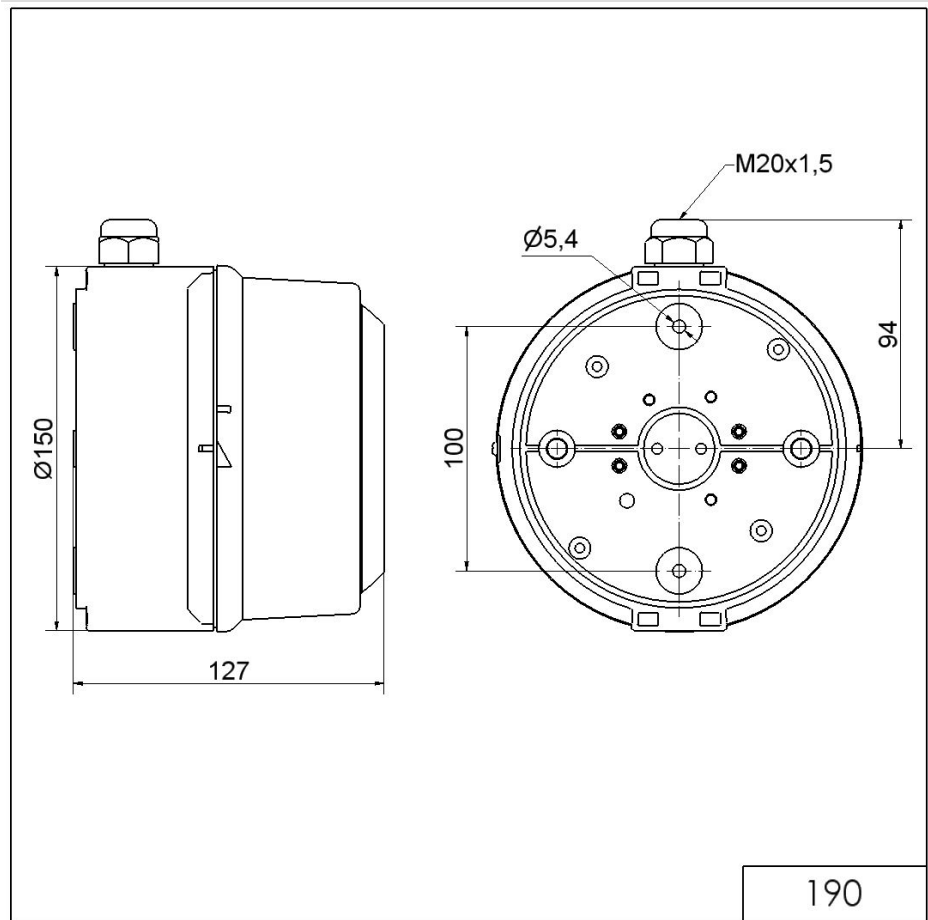

LED-Leuchte / LED-Ampel 890 / Kombination Sprachausgabe 190/890

Mehrtonsirene WM 32 Töne 115VAC GY

Art.Nr.: 190.000.67

MECHANISCHE DATEN

Breite	127 mm
Höhe	169 mm
Durchmesser	150 mm
Materialien	PC/ABS
Gehäusefarbe	Grau
Schutzart	IP65
Anschluss	Schraubklemme
Litzenquerschnitt minimal	0,50mm ² / 20AWG
Litzenquerschnitt maximal	1,50mm ² / 16AWG
Kabeleinführung	Gummiquetschnippel Kabelverschraubung
Kabeleinführung minimal	d = 6 mm
Kabeleinführung maximal	d = 12 mm
Zugentlastung	Vorhanden (VDE-Konform)
Befestigungsart	Wandmontage
Betriebstemperatur minimal	-30°C
Betriebstemperatur maximal	+50°C
Gewicht mit Verpackung	719 g
Produktgewicht	646 g

LED-Leuchte / LED-Ampel 890 / Kombination Sprachausgabe 190/890

Mehrtonsirene WM 32 Töne 115VAC GY

ZULASSUNGSDATEN	
Konform mit CE	Ja
Konform mit RoHS-Richtlinie	Ja
WEEE	Ja
Konform mit ATEX-Richtlinie	Nein
Konform mit CCC	Nein
Konform mit UL	Nein
Konform mit FCC	Nein
Konform mit IC	Nein
EAC Zertifikat vorhanden	Ja
Konform mit UKCA (Importeur)	Ja (WERMA (UK) Ltd.)
Konform mit CMIM	Nein
Konform mit AS-I	Nein
ICAO Zulassung	Nein
Konform mit DNV	Nein
Konform mit RoHS CN	Nein
Konform mit VdS	Nein

LED-Leuchte / LED-Ampel 890 / Kombination Sprachausgabe 190/890 **Mehrtonsirene WM 32 Töne 115VAC GY**

MASSZEICHNUNG

Zusätzliche Informationen zur Installation und Montage finden Sie in der entsprechenden Bedienungsanleitung unter www.werma.com. Ausdruck ist nur zur Information und wird bei Änderung nicht berücksichtigt.